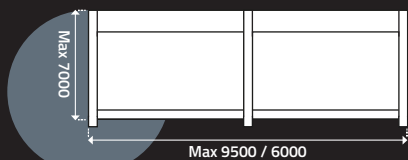

2 MODUŁY

2 MODUŁY BEZ
ŚRODKOWEGO SŁUPA

3 MODUŁY

DANE TECHNICZNE

MAKSYMALNY WYMIAR PERGOLI

MAKSYMALNY WYMIAR 2 MODUŁY: ZE SŁUPEM PODPOROWYM / BEZ ŚRODKOWEGO SŁUPA

MAKSYMALNY WYMIAR: 3 MODUŁY

MAKSYMALNA WYSOKOŚĆ