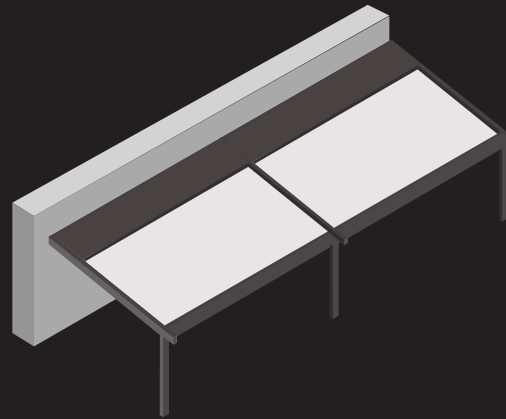

Każda pergola WIN RAIN jest starannie wykonana przy użyciu najwyższej jakości tkanin od najbardziej renomowanych producentów. Niezwykłe właściwości techniczne oraz wizualne, rewelacyjna odporność na warunki zewnętrzne i bardzo bogata kolorystyka, to tylko niektóre z głównych cech tkanin używanych przy produkcji pergoli WIN RAIN.

2 MODUŁY

2 MODUŁY BEZ
ŚRODKOWEGO SŁUPA

3 MODUŁY

DANE TECHNICZNE

MAKSYMALNY WYMIAR PERGOLI

MAKSYMALNY WYMIAR 2 MODUŁY: ZE SŁUPEM PODPOROWYM / BEZ ŚRODKOWEGO SŁUPA

MAKSYMALNY WYMIAR: 3 MODUŁY

MAKSYMALNA WYSOKOŚĆ