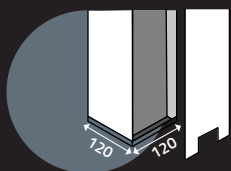

SŁUP PODPOROWY OTWARTY Z KŁAPĄ REWIZYJNĄ