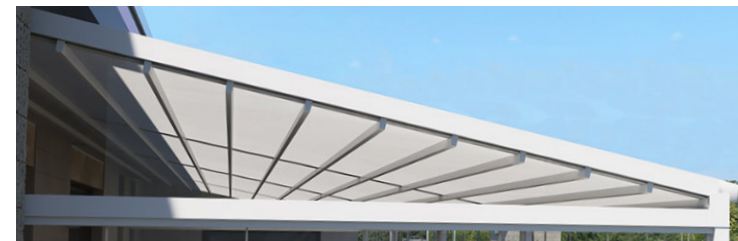

**BELKA PRZECIWWIETRZNA
Z LED**

ZINTEGROWANE, NOWOCZESNE OŚWIETLENIE LED

Każdą pergolę WIN RAIN można dodatkowo wyposażyć w zintegrowane, białe oświetlenie LED umieszczone w dachu. Opcjonalnie dostępne kolory RGB. Istnieje dodatkowa możliwość wyposażenia w funkcję przyciemniania oświetlenia, zapewniającą większą kontrolę nad natężeniem światła. Sterowanie oświetleniem odbywa się w bardzo prosty sposób przy użyciu pilota, smartfona lub tabletu.

AUTOMATYKA I STEROWANIE

somfy

INTEGRACJA SYSTEMÓW

Konstrukcja pergoli WIN RAIN umożliwia integrację dodatkowych systemów, takich jak rolety WIN SCREEN oraz panele ze szkła przesuwne WIN GLASS.

WIN SCREEN

Rolety WIN SCREEN, to bardzo stylowe i funkcjonalne, dodatkowe zabezpieczenie wnętrza pergoli WIN RAIN przed opadami atmosferycznymi, wiatrem i nadmiernym nasłonecznieniem. Unikalne właściwości tkanin zapewnią również prywatność i ochronę przed insektami. Dzięki bogatej gamie kolorów, każda roleta WIN SCREEN może zostać idealnie dopasowana do konstrukcji pergoli.