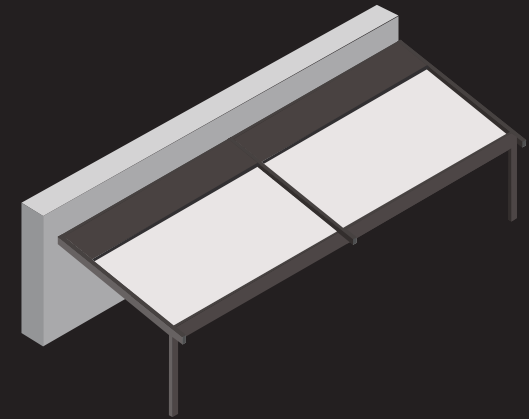

Każda pergola WIN RAIN jest starannie wykonana przy użyciu najwyższej jakości tkanin od najbardziej renomowanych producentów. Niezwykłe właściwości techniczne oraz wizualne, rewelacyjna odporność na warunki zewnętrzne i bardzo bogata kolorystyka, to tylko niektóre z głównych cech tkanin używanych przy produkcji pergoli WIN RAIN.

2 MODUŁY

2 MODUŁY BEZ
ŚRODKOWEGO SŁUPA

3 MODUŁY

DANE TECHNICZNE

MAKSYMALNY WYMIAR PERGOLI

MAKSYMALNY WYMIAR 2 MODUŁY: ZE SŁUPEM PODPOROWYM / BEZ ŚRODKOWEGO SŁUPA

MAKSYMALNY WYMIAR: 3 MODUŁY

MAKSYMALNA WYSOKOŚĆ