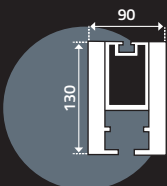

PROWADNICA