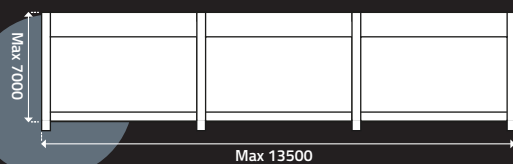

2 MODUŁY

2 MODUŁY BEZ
ŚRODKOWEGO SŁUPA

3 MODUŁY

DANE TECHNICZNE

MAKSYMALNY WYMIAR PERGOLI

MAKSYMALNY WYMIAR 2 MODUŁY: ZE SŁUPEM PODPOROWYM / BEZ ŚRODKOWEGO SŁUPA

MAKSYMALNY WYMIAR: 3 MODUŁY

MAKSYMALNA WYSOKOŚĆ