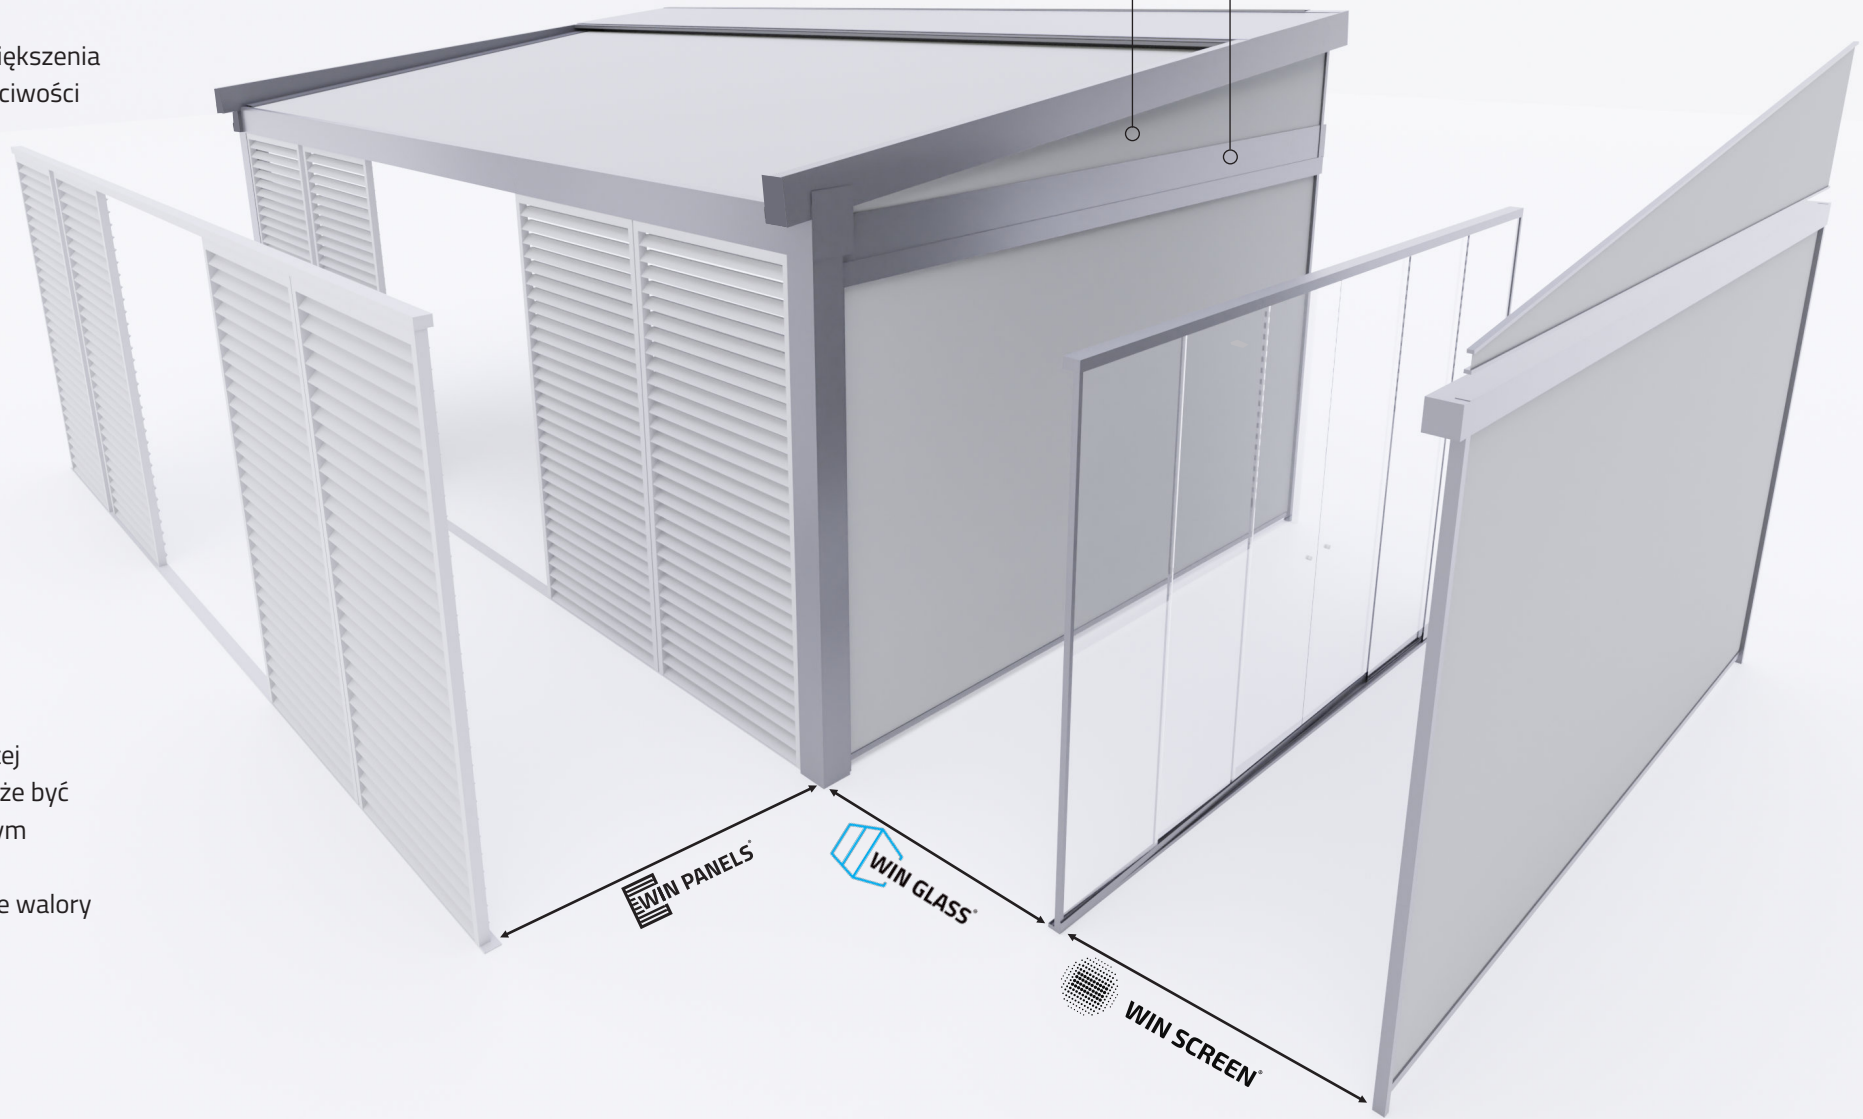

KOMPATYBILNOŚĆ SYSTEMÓW Z PERGOLĄ WIN RAIN

WIN SCREEN®

WIN RAIN rewelacyjnie komponuje się z systemem rolet WIN SCREEN oraz systemami WIN GLASS i WIN PANELS

Dzięki dodatkowemu zastosowaniu nowoczesnych systemów, pergola WIN RAIN zyskuje dodatkowe korzyści w postaci pełnej ochrony przeciwśonecznej, zwiększenia prywatności oraz właściwości termicznych.

Dzięki niezwykle bogatej kolorystyce, całość może być wykonana w tym samym kolorze, co dodatkowo wzmacnia niesamowite walory estetyczne WIN RAIN.

DZIĘKI ZAAWANSOWANYM METODOM PRODUKCYJNYM, ISTNIEJE MOŻLIWOŚĆ WYPEŁNIENIA PRZESTRZENI ZNAJDUJĄCEJ SIĘ NAD BELKĄ POPRZECZNĄ, WYBRANĄ TKANINĄ, WYCIĘTĄ POD WYMIAR.

DZIĘKI ZAMONTOWANIU SPECJALNEJ BELKI POPRZECZNEJ PERGOLA WIN RAIN MOŻE BYĆ W PEŁNI OSŁONIĘTA ZA POMOCĄ ROLET WIN SCREEN, PANELI WIN GLASS I WIN PANELS.

WIN PANELS

WIN GLASS

WIN SCREEN