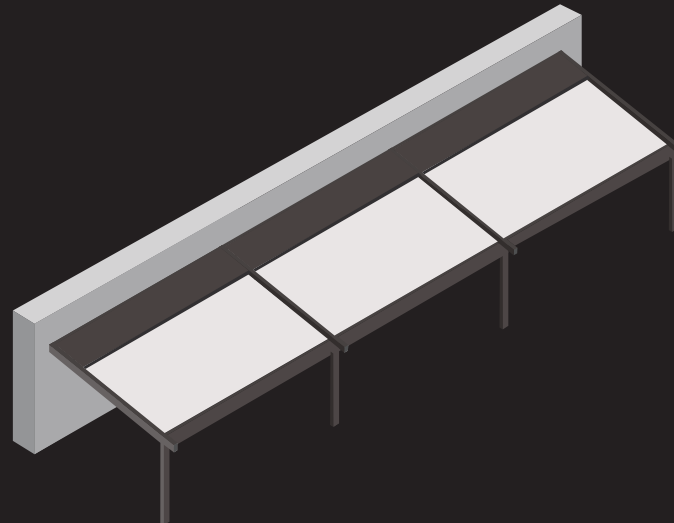

PERGOLA Z DACHEM MATERIAŁOWYM

PERGOLA

WIN RAIN

Nowoczesna pergola tkaninowa z regulowanym zadaszeniem, dająca możliwość pełnej kontroli nasłonecznienia tarasu. Dzięki zastosowaniu tkanin o unikalnych właściwościach, WIN RAIN blokuje szkodliwe promieniowanie słoneczne, jednocześnie przepuszczając odpowiednią ilość światła.

Każda pergola WIN RAIN jest starannie wykonana przy użyciu najwyższej jakości tkanin od najbardziej renomowanych producentów. Niezwykłe właściwości techniczne oraz wizualne, rewelacyjna odporność na warunki zewnętrzne i bardzo bogata kolorystyka, to tylko niektóre z głównych cech tkanin używanych przy produkcji pergoli WIN RAIN.

2 MODUŁY

2 MODUŁY BEZ
ŚRODKOWEGO SŁUPA

3 MODUŁY

DANE TECHNICZNE

MAKSYMALNY WYMIAR PERGOLI

MAKSYMALNY WYMIAR 2 MODUŁY: ZE SŁUPEM PODPOROWYM / BEZ ŚRODKOWEGO SŁUPA

MAKSYMALNY WYMIAR: 3 MODUŁY

MAKSYMALNA WYSOKOŚĆ