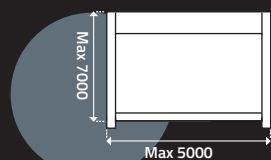

2 MODUŁY

2 MODUŁY BEZ
ŚRODKOWEGO SŁUPA

3 MODUŁY

DANE TECHNICZNE

MAKSYMALNY WYMIAR PERGOLI

MAKSYMALNY WYMIAR 2 MODUŁY: ZE SŁUPEM PODPOROWYM / BEZ ŚRODKOWEGO SŁUPA

MAKSYMALNY WYMIAR: 3 MODUŁY

MAKSYMALNA WYSOKOŚĆ