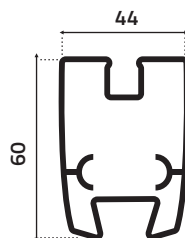

**BELKA PRZECIWWIETRZNA
Z LED**

ZINTEGROWANE, NOWOCZESNE OŚWIETLENIE LED

Każdą pergolę WIN RAIN można dodatkowo wyposażyć w zintegrowane, białe oświetlenie LED umieszczone w dachu. Opcjonalnie dostępne kolory RGB. Istnieje dodatkowa możliwość wyposażenia w funkcję przyciemniania oświetlenia, zapewniającą większą kontrolę nad natężeniem światła. Sterowanie oświetleniem odbywa się w bardzo prosty sposób przy użyciu pilota, smartfona lub tabletu.