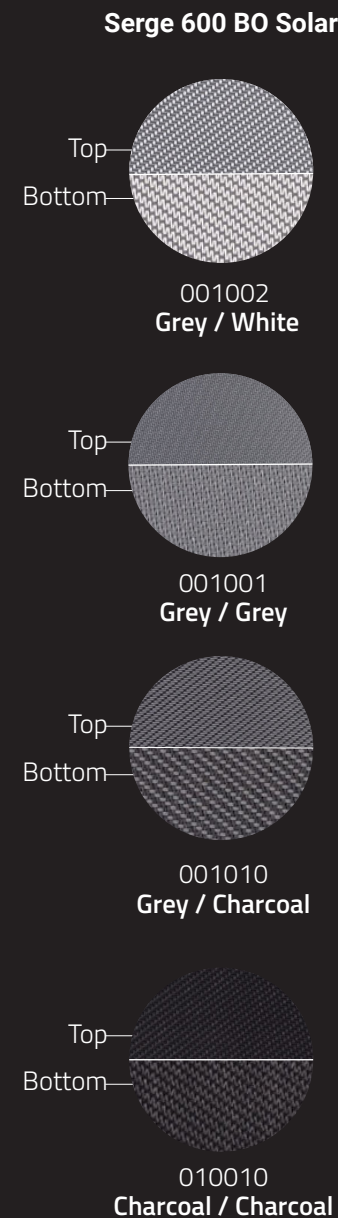

TKANINY PONADSTANDARDOWE