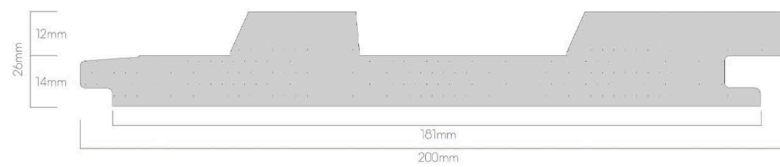

Deski kompozytowe zaprojektowane i wyprodukowane w UK

Model: MCG360

Długość: 3600 mm

Szerokość: 200 mm

Grubość: 18 mm

Szerokość krycia: 181 mm

Ilość desek / m²: 1,73

Możliwość montażu w dwóch kierunkach

Wymiary desek: 200 x 3600 x 18mm
Dostępne w 4 kolorach

millboard®

Live.Life.Outside.

Deski elewacyjne 3D

Deski kompozytowe Millboard to produkt innowacyjny na skalę światową, niezwykle trwałe, solidne a swoim wyglądem przypominające prawdziwe drewno.

Model: MCB360
Długość: 3600 mm
Szerokość: 200 mm
Grubość: 26 mm
Szerokość krycia: 181 mm
Ilość desek / m ² : 1.53

Nowość!
Millboard
 elewacja 3d

Poczuj współczesny design naszej kolekcji elewacji 3D.

Wymiary desek: 200 x 3600 x 18mm
 Dostępne w 4 kolorach