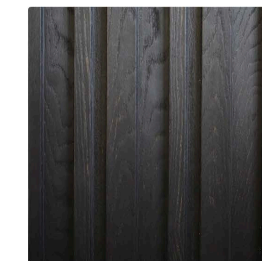

System elewacyjny
Millboard elewacja klasyczna

System elewacyjny
Millboard elewacja klasyczna

Ciemny dąb

Złoty dąb

Antracyt

Dąb dymiony

Nowość! Millboard elewacja klasyczna

Poczuj współczesny design naszej kolekcji klasycznej. Linia dokładnie odwzorowuje subtelność naturalnego drewna.

Wymiary desek: 200 x 3600 x 18mm
Dostępne w 4 kolorach

millboard®

Live.Life.Outside.

Deski elewacyjne 3D

Deski kompozytowe Millboard to produkt innowacyjny na skalę światową, niezwykle trwałe, solidne a swoim wyglądem przypominające prawdziwe drewno.

Model: MCB360
Długość: 3600 mm
Szerokość: 200 mm
Grubość: 26 mm
Szerokość krycia: 181 mm
Ilość desek / m ² : 1.53

Nowość!
Millboard
 elewacja 3d

Poczuj współczesny design naszej kolekcji elewacji 3D.

Wymiary desek: 200 x 3600 x 18mm
 Dostępne w 4 kolorach

Ciemny dąb

Złoty dąb

Antracyt

Dąb dymiony