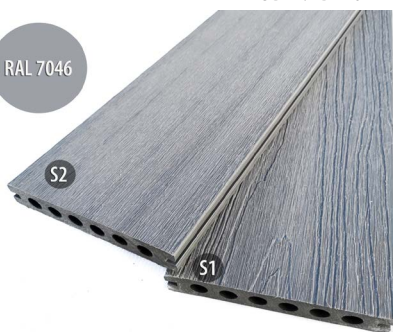

Czekoladowy
Chocolate

MODEL: LD14022

RAL 8026

Marmurowy
Marble

MODEL: LD14022

RAL 7040

Szary
Gray

MODEL: LD14022

RAL 7046

Hebanowy
Ebony

MODEL: LD14022

RAL 7021

Kolorystyka produktów

Systemy Millboard

MODEL: MDE176
Klasyczne

MODEL: MDW200
Postarzone